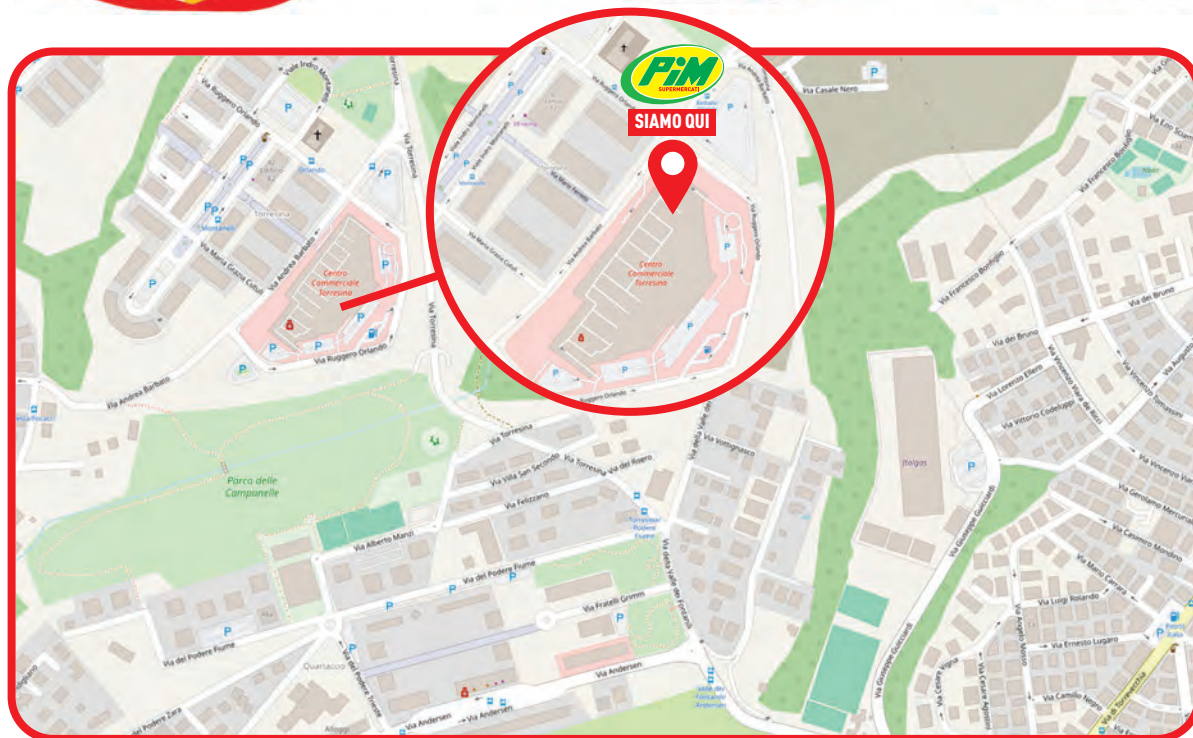

ULTIMA CAT FIT & DELICIOUS BUSTA 85 g

€ 2,29  
5,20 €/kg

€ 0,79  
9,29 €/kg

\*Tetto massimo 50.000 pasti

**SABATO 28 E DOMENICA 29 SETTEMBRE**  
**DALLE 10 ALLE 18**

**Grande Festa**  
ANIMAZIONE, GIOCHI E DIVERTIMENTO PER GRANDI E PICCINI  
*vi aspettiamo numerosi!*